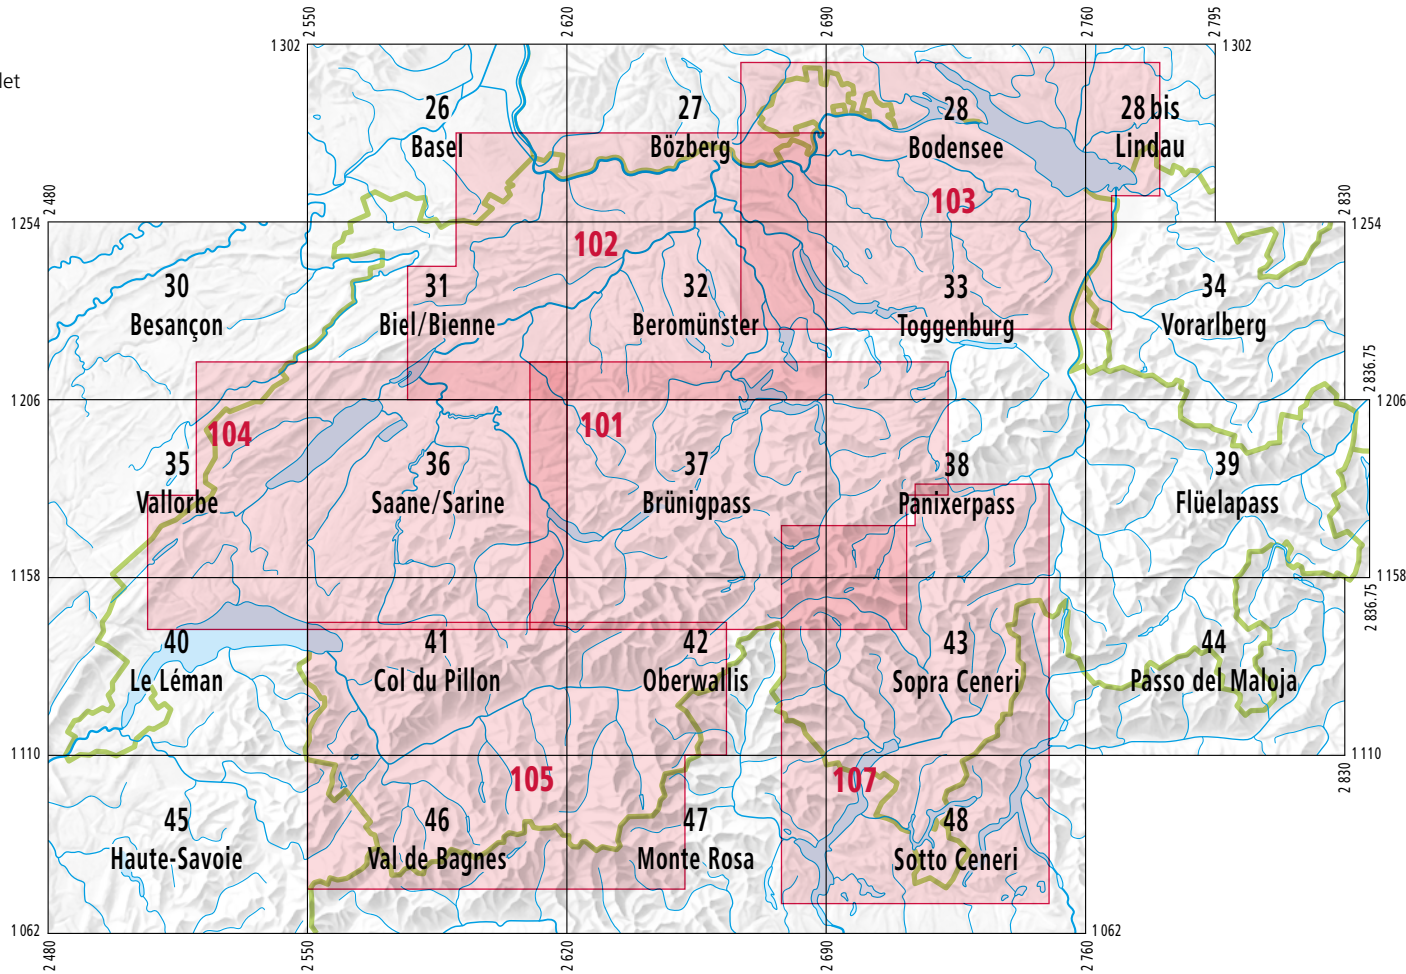

Landeskarte der Schweiz und Zusammensetzungen
Carte nationale de la Suisse et assemblages
Carta nazionale della Svizzera e composizioni
National Map of Switzerland and composites

1:100 000

23 Blätter, Nummern 26 – 48
 6 Zusammensetzungen, Nummern 101 – 107
 gefalzt oder ungefalzt,
 mit oder ohne violettem Kilometernetz

23 feuilles, numéros 26 – 48
 6 assemblages, numéros 101 – 107
 pliées ou à plat,
 avec ou sans réseau kilométrique en violet

23 fogli, numeri 26 – 48
 6 composizioni, numeri 101 – 107
 piegati o non piegati,
 con o senza rete chilometrica viola

23 sheets, numbers 26 – 48
 6 composites, numbers 101 – 107
 folded or unfolded,
 with or without violet kilometer grid

Zusammensetzungen
Assemblages
Composizioni
Composites

- 101** Thunersee – Zentralschweiz
- 102** Basel – Luzern
- 103** Zürich – St. Gallen
- 104** Lausanne – Bern
- 105** Valais / Wallis
- 107** Ticino / Tessin