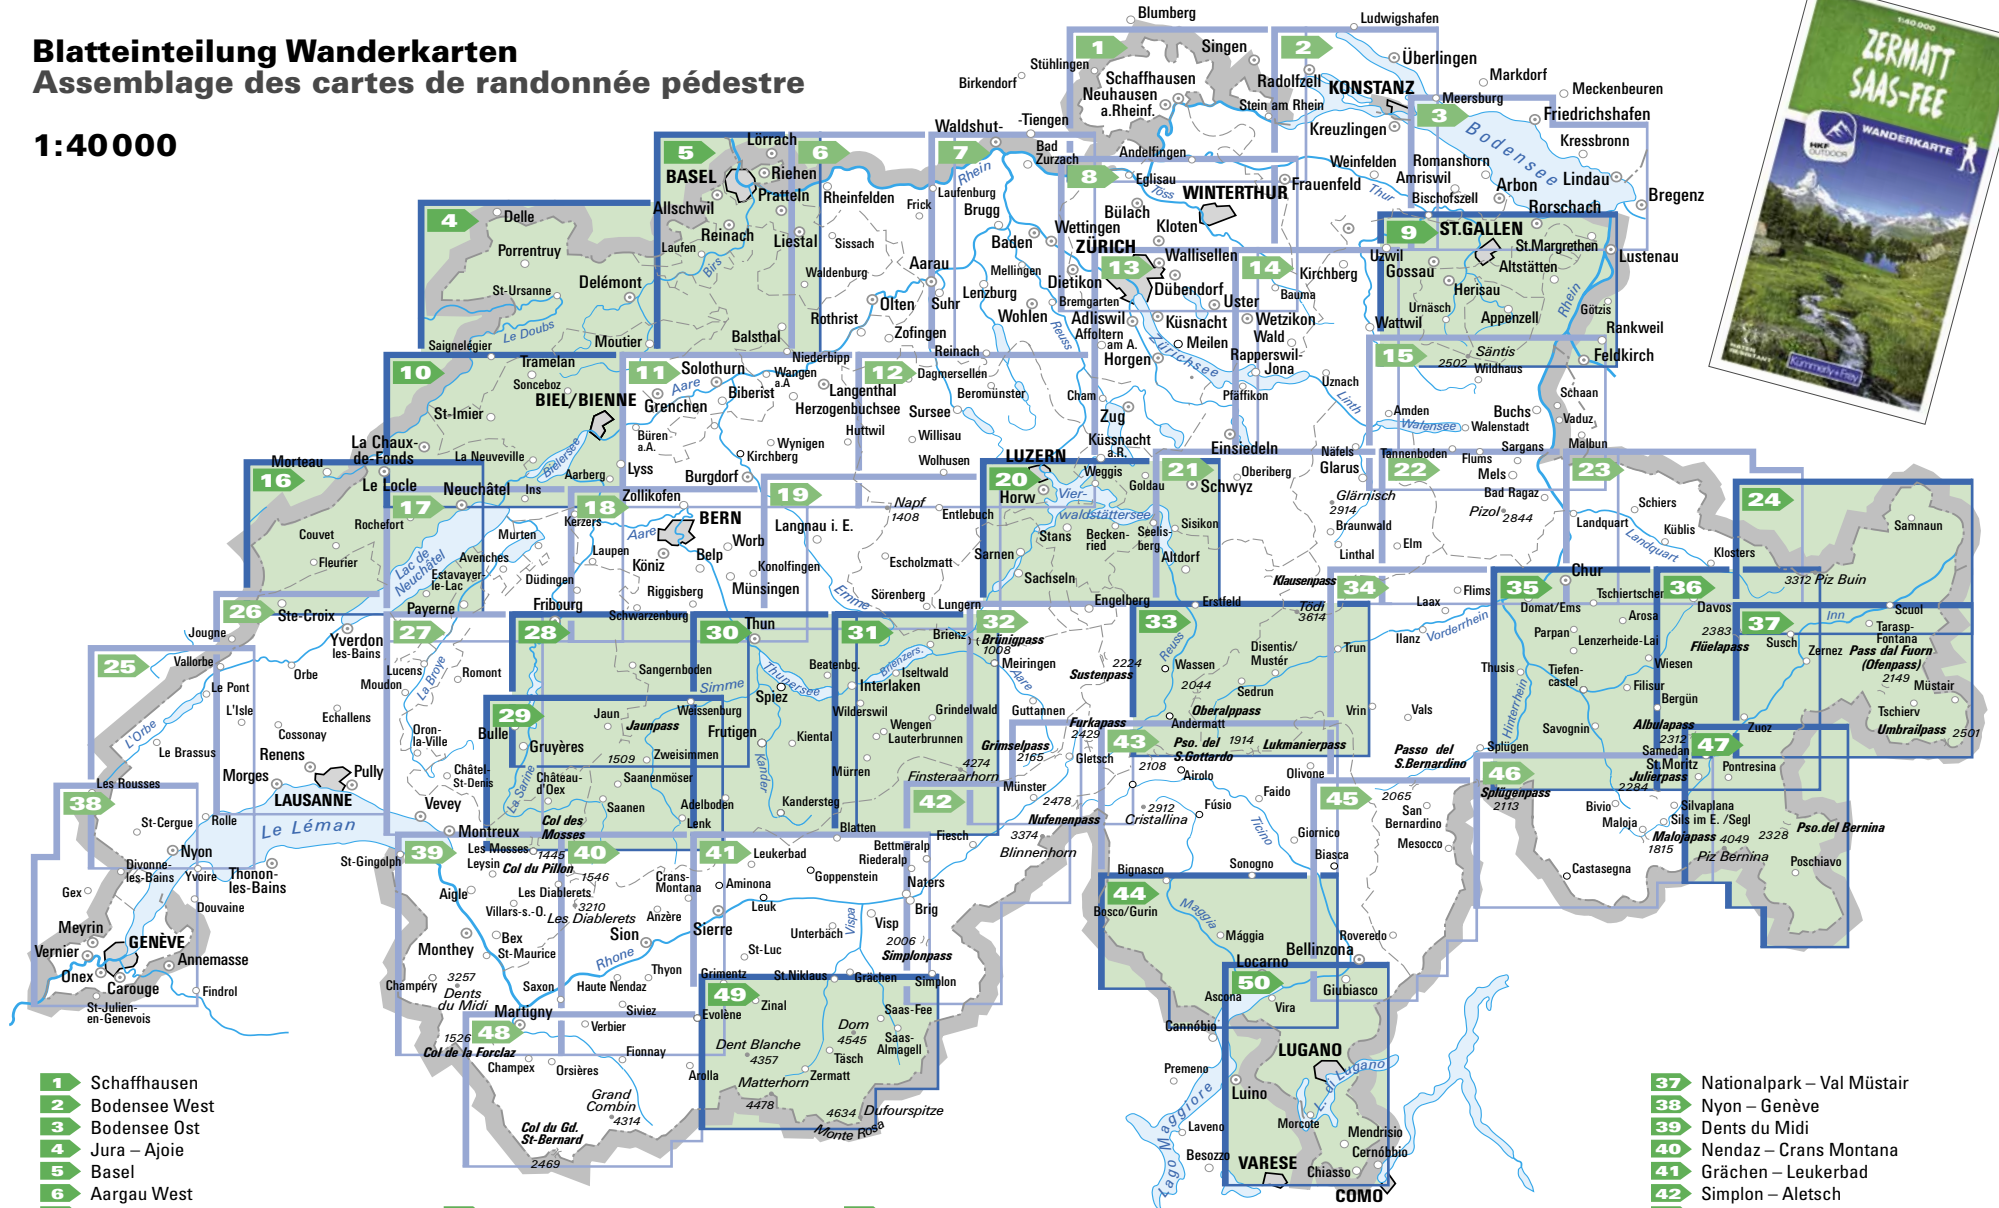

Blatteinteilung Wanderkarten Assemblage des cartes de randonnée pédestre

1:40 000

- | | | | |
|-----------------------|-------------------------|---------------------------------|--------------------------------|
| 1 Schaffhausen | 15 Walensee | 23 Prättigau | 37 Nationalpark – Val Müstair |
| 2 Bodensee West | 16 Val de Travers | 24 Unterengadin | 38 Nyon – Genève |
| 3 Bodensee Ost | 17 Murten | 25 Vallée de Joux | 39 Dents du Midi |
| 4 Jura – Ajoie | 18 Bern | 26 Yverdon-les-Bains – Lausanne | 40 Nendaz – Crans Montana |
| 5 Basel | 19 Emmental – Entlebuch | 27 Yverdon-les-Bains – Lausanne | 41 Grächen – Leukerbad |
| 6 Aargau West | 20 Emmental – Entlebuch | 28 Gantrisch | 42 Simplon – Aletsch |
| 7 Aargau Ost | 21 Solothurn | 29 Simmental | 43 Leventina |
| 8 Zürcher Unterland | 22 Luzern | 30 Thunersee | 44 Locarno |
| 9 Appenzell – Säntis | 23 Zürichsee | | 45 Bellinzona – San Bernardino |
| 10 Franches-Montagnes | 24 Rapperswil-Jona | | 46 Silvaplana – Bergell |
| 11 Solothurn | | | 47 Bernina – Surselva |
| 12 Luzern | | | 48 Grand-St-Bernard |
| 13 Zürichsee | | | 49 Zermatt – Saas-Fee |
| 14 Rapperswil-Jona | | | 50 Lugano |