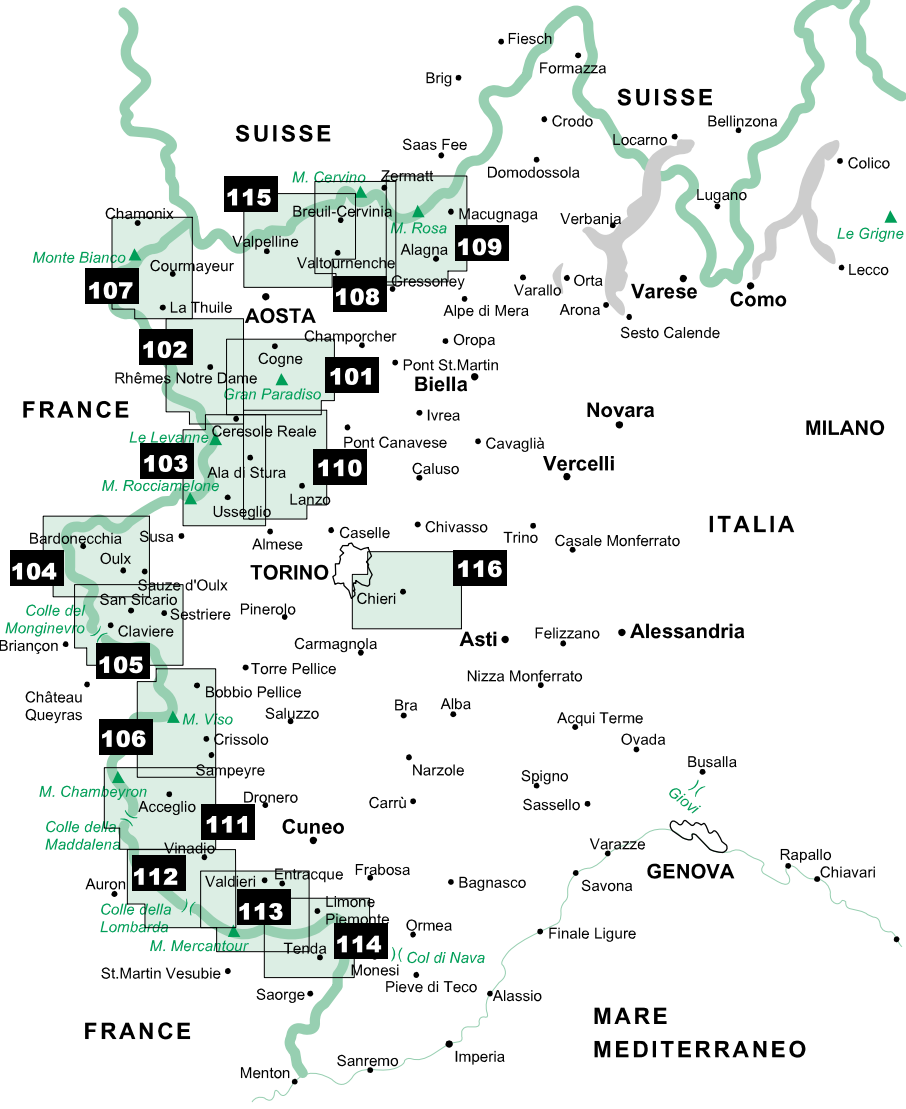

Clicca sul numero o nome della carta che ti interessa per entrare nel dettaglio:

- 101** Gran Paradiso, La Grivola, Cogne (Parco Nazionale del Gran Paradiso)
- 102** Valsavarenche, Val di Rhêmes, Valgrisenche (Parco Nazionale del Gran Paradiso)
- 103** Rocciamelone, Uja di Ciamarella, Le Levanne (Alte Valli di Lanzo)
- 104** Bardonecchia, Monte Thabor, Sauze d'Oulx (Valle di Susa, Valle Stretta)
- 105** Sestriere, Claviere, Prali (Val Chisone, Val di Susa, Val Germanasca, Valle del Thuras)
- 106** Monviso, Sampeyre, Bobbio Pellice (Val Varaita, Valle Po, Val Pellice)
- 107** Monte Bianco, Courmayeur, Chamonix M.B., La Thuile (Valle d'Aosta)
- 108** Cervino Matterhorn, Breuil Cervinia, Champoluc (Valtournenche, Val d'Ayas)
- 109** Monte Rosa, Alagna V., Macugnaga, Gressoney (Val di Gressoney, Val Grande)
- 110** Lanzo, Viù, Chialamberto, Locana, Ciriè (Basse Valli di Lanzo)
- 111** Valle Maira, Monte Argentera, Monte Chambeyron
- 112** Vinadio, Valle Stura, Bagni di Vinadio
- 113** Parco Naturale dell'Argentera, Entracque, Valdieri
- 114** Limone Piemonte, Valle delle Meraviglie (Parco Naturale Valle Pesio)
- 115** La Valpelline, Valle di Ollomont, Valle di St. Barthélemy (scala 1:30.000)
- 116** La Collina di Torino